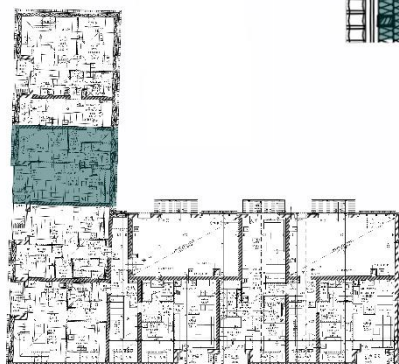

Lakás: A/T/2.

- előszoba 6,3/5,2 m²
- nappali 16,2 m²
- konyha + étkező 7,2/5,6 m²
- szoba 13,5/10,5 m²
- fürdőszoba 5,8/3,5 m²

49,9/41,2 m²

- terasz 4,02 m²

A megadott alapterületek és méretek tájékoztató jellegűek!